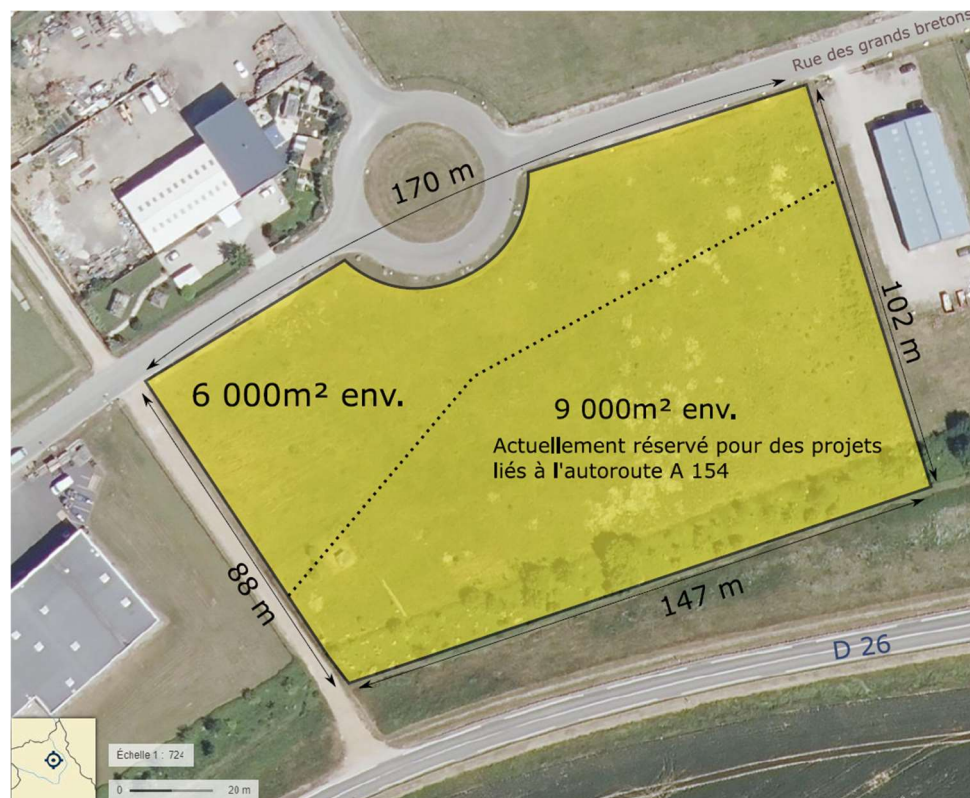

TERRAIN

Localisation	Zone d'activités économiques de la Vallée du Saule Tremblay-les-Villages
Coordonnées du propriétaire	Agglomération du Pays de Dreux
Prix de vente	35€ / HT du m ²
Surface des terrains disponibles	LOT A BATIR : 15 000 m ² Dont constructible 6 000m ²